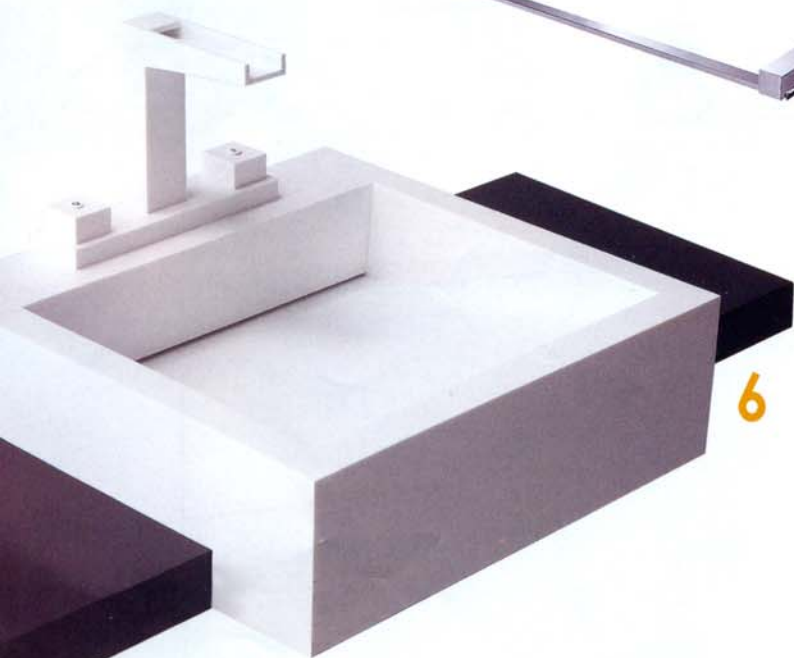

6

3

7

Foto: Divulgação

Integrado ao quarto, o banheiro ganhou funcionalidade com os móveis multi-uso

1

1- Prático e funcional, espelho de bancada (Metalbagno) 2- Acessórios da linha Essência, da Interbagno, com acabamento em Corian. 3- A ducha higiênica da Vallvé tem comando de cristal Swarovski. 4- Porta lençóis de metal da série Especial, Roca. 5- Em latão e com acabamento cromado, o porta-toalha da linha Geo (Black & Decker) tem 60 cm de comprimento. 6- O conjunto Quadrís, da Studio Vitty, é uma peça única com cuba de sobrepôr, misturadores, bica e saída embutida executados em Corian. Design de Ingrid Midori Murakami

2

3

4

5

6

Design elegante

Projetado pela arquiteta Vanessa Féres para o apartamento de uma jovem empresária da moda, localizado na capital paulista, este banheiro está visualmente integrado ao quarto. Para separar os ambientes, a arquiteta projetou um móvel (Marcenaria Granmak) com dupla função: de um lado a bancada do banheiro em Corian e de outro um armário para o quarto. Sobre a bancada, o tubo em aço inox também é multi-uso e abriga o espelho e a TV de plasma. A cuba com design moderno, assim como os metais, são da Diagonale. Para fazer um contraponto aos materiais nobres, no piso, Vanessa optou pela rusticidade da madeira de demolição.